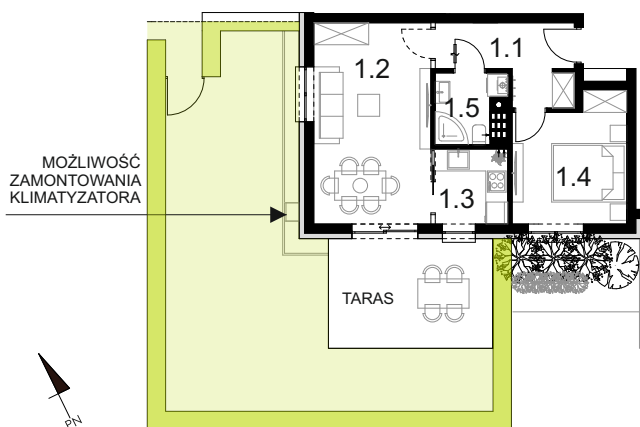

1.1	KORYTARZ	6,27 m²
1.2	SALON	17,39 m²
1.3	KUCHNIA	4,31 m²
1.4	POKÓJ 1	10,28 m²
1.5	ŁAZIENKA	3,39 m²

POWIERZCHNIA APARTAMENTU 41,64 m²

POWIERZCHNIA KOMÓRKI
LOKATORSKIEJ 3,47 m²

45,11 m²

POWIERZCHNIA TARASU 13,50 m²

POWIERZCHNIA OGRODU 63,05 m²

76,55 m²