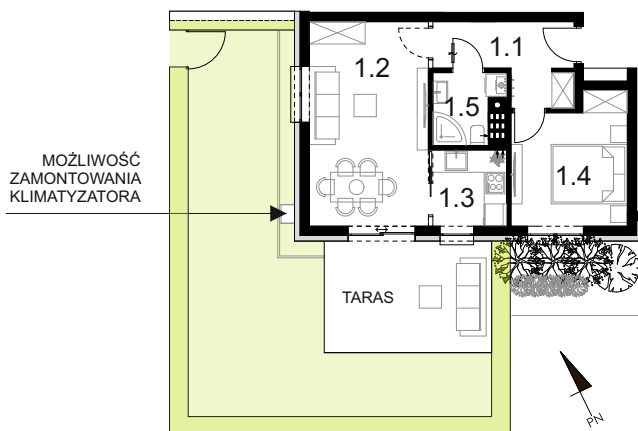

1.1	KORYTARZ	6,27 m²
1.2	SALON	17,39 m²
1.3	KUCHNIA	4,31 m²
1.4	POKÓJ 1	10,28 m²
1.5	ŁAZIENKA	3,39 m²

POWIERZCHNIA APARTAMENTU 41,64 m²

POWIERZCHNIA KOMÓRKI LOKATORSKIEJ 3,47 m²

45,11 m²

POWIERZCHNIA TARASU 13,50 m²

POWIERZCHNIA OGRODU 54,25 m²

67,75 m²