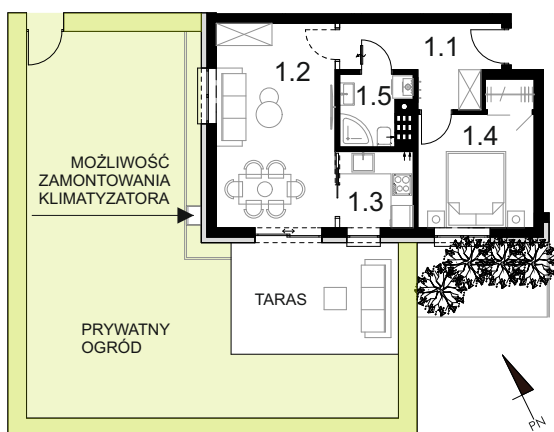

1.1	KORYTARZ	7,20 m²
1.2	SALON	17,45 m²
1.3	KUCHNIA	4,30 m²
1.4	POKÓJ	10,63 m²
1.5	ŁAZIENKA	3,36 m²

POWIERZCHNIA APARTAMENTU 42,94 m²

POWIERZCHNIA KOMÓRKI LOKATORSKIEJ 3,33 m²

46,27 m²

POWIERZCHNIA TARASU 13,50 m²

POWIERZCHNIA OGRODU 76,05 m²

89,55 m²