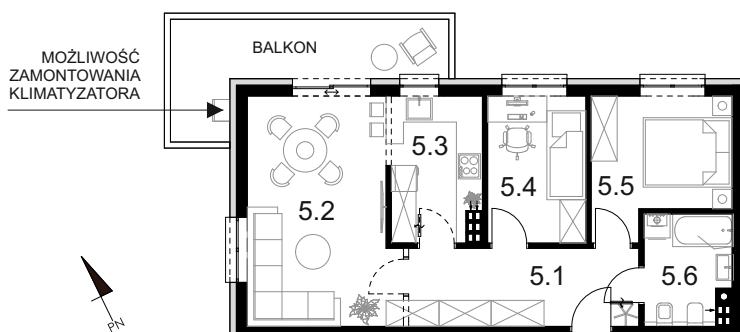

5.1	KORYTARZ	10,27 m²
5.2	SALON	16,90 m²
5.3	KUCHNIA	6,85 m²
5.4	POKÓJ 1	7,89 m²
5.5	POKÓJ 2	9,18 m²
5.6	ŁAZIENKA	4,95 m²

POWIERZCHNIA APARTAMENTU 56,04 m²

POWIERZCHNIA KOMÓRKI
LOKATORSKIEJ 3,47 m²

59,51 m²

POWIERZCHNIA BALKONU 12,50 m²

12,50 m²

MOŻLIWOŚĆ NABYCIA OGRÓDKA O POWIERZCHNI:
55,60 m²