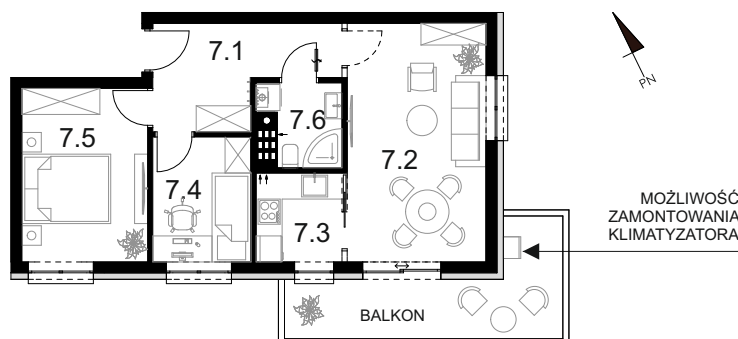

7.1	KORYTARZ	8,27 m²
7.2	SALON	17,36 m²
7.3	KUCHNIA	4,26 m²
7.4	POKÓJ 1	11,67 m²
7.5	POKÓJ 2	6,53 m²
7.6	ŁAZIENKA	3,33 m²

POWIERZCHNIA APARTAMENTU 51,42 m²

POWIERZCHNIA KOMÓRKI LOKATORSKIEJ 3,33 m²

54,75 m²

POWIERZCHNIA BALKONU 12,50 m²

12,50 m²

MOŻLIWOŚĆ NABYCIA OGRÓDKA O POWIERZCHNI: 55,60 m²