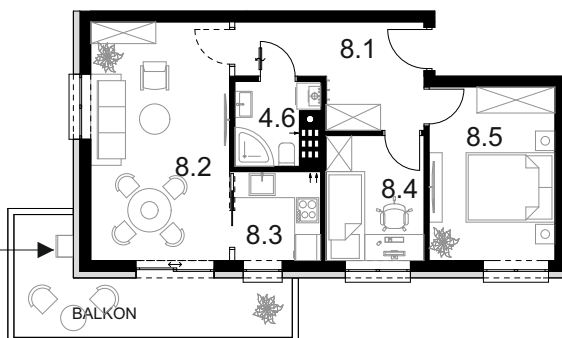

8.1	KORYTARZ	8,24 m²
8.2	SALON	17,43 m²
8.3	KUCHNIA	4,28 m²
8.4	POKÓJ 1	11,70 m²
8.5	POKÓJ 2	6,51 m²
8.6	ŁAZIENKA	3,37 m²

POWIERZCHNIA APARTAMENTU 51,53 m²

POWIERZCHNIA KOMÓRKI
LOKATORSKIEJ 3,47 m²

55,00 m²

POWIERZCHNIA BALKONU 12,50 m²

12,50 m²

MOŻLIWOŚĆ NABYCIA OGRÓDKA O POWIERZCHNI:
55,60 m²