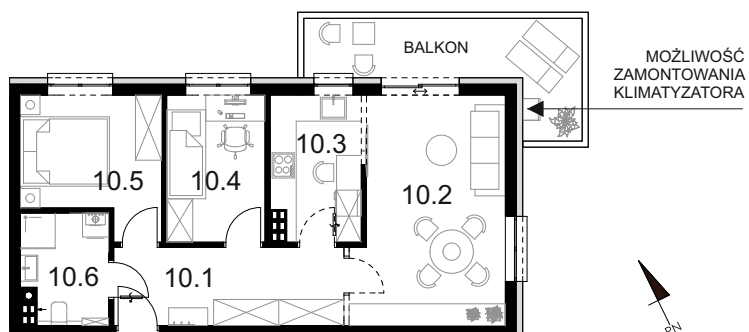

10.1	KORYTARZ	10,28 m²
10.2	SALON	16,86 m²
10.3	KUCHNIA	6,83 m²
10.4	POKÓJ 1	7,91 m²
10.5	POKÓJ 2	9,17 m²
10.6	ŁAZIENKA	4,95 m²

POWIERZCHNIA APARTAMENTU 56,00 m²

POWIERZCHNIA KOMÓRKI
LOKATORSKIEJ 3,33 m²

59,33 m²

POWIERZCHNIA BALKONU 12,50 m²

12,50 m²

MOŻLIWOŚĆ NABYCIA OGRÓDKA O POWIERZCHNI:
55,60 m²