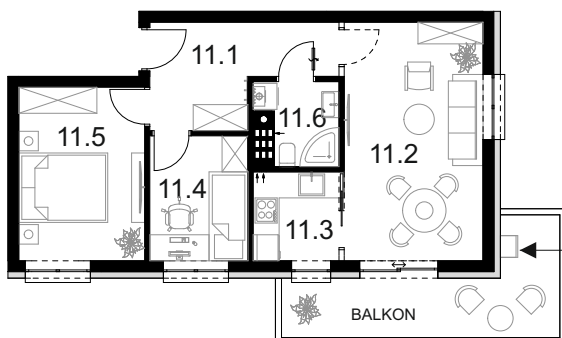

11.1	KORYTARZ	8,27 m²
11.2	SALON	17,36 m²
11.3	KUCHNIA	4,26 m²
11.4	POKÓJ 1	11,67 m²
11.5	POKÓJ 2	6,53 m²
11.6	ŁAZIENKA	3,34 m²

POWIERZCHNIA APARTAMENTU 51,43 m²

POWIERZCHNIA KOMÓRKI LOKATORSKIEJ 3,33 m²

54,76 m²

POWIERZCHNIA BALKONU 12,50 m²

12,50 m²

MOŻLIWOŚĆ NABYCIA OGRÓDKA O POWIERZCHNI: 55,60 m²