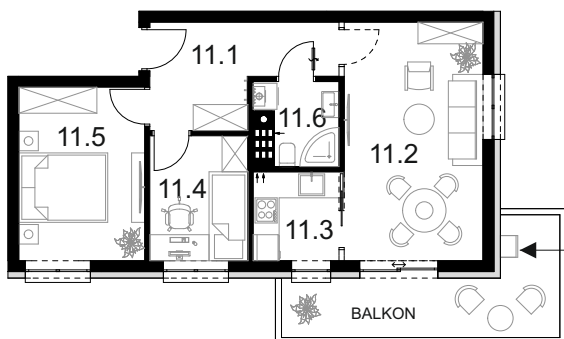

11.1	KORYTARZ	8,27 m²
11.2	SALON	17,36 m²
11.3	KUCHNIA	4,26 m²
11.4	POKÓJ 1	11,67 m²
11.5	POKÓJ 2	6,53 m²
11.6	ŁAZIENKA	3,34 m²

POWIERZCHNIA APARTAMENTU 51,43 m²

POWIERZCHNIA KOMÓRKI LOKATORSKIEJ 3,33 m²

54,76 m²

POWIERZCHNIA BALKONU 12,50 m²

12,50 m²

MOŻLIWOŚĆ NABYCIA OGRÓDKA O POWIERZCHNI: 55,60 m²